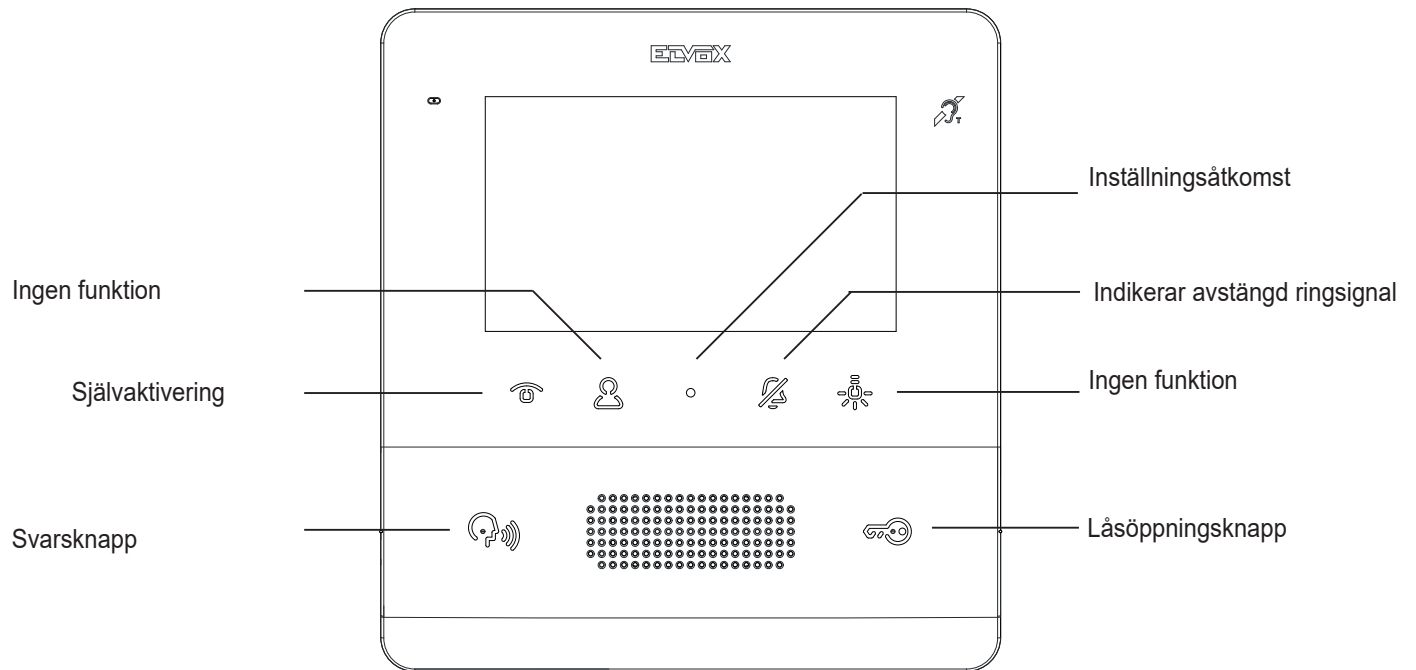

## Funktioner

Touchknapparna och indikationer:

Vid påringning: Tryck in svarsknapp, släpp knappen och kommunicera med porten

För avsluta samtal: Tryck in svarsknappen eller tryck på låsöppningsknappen